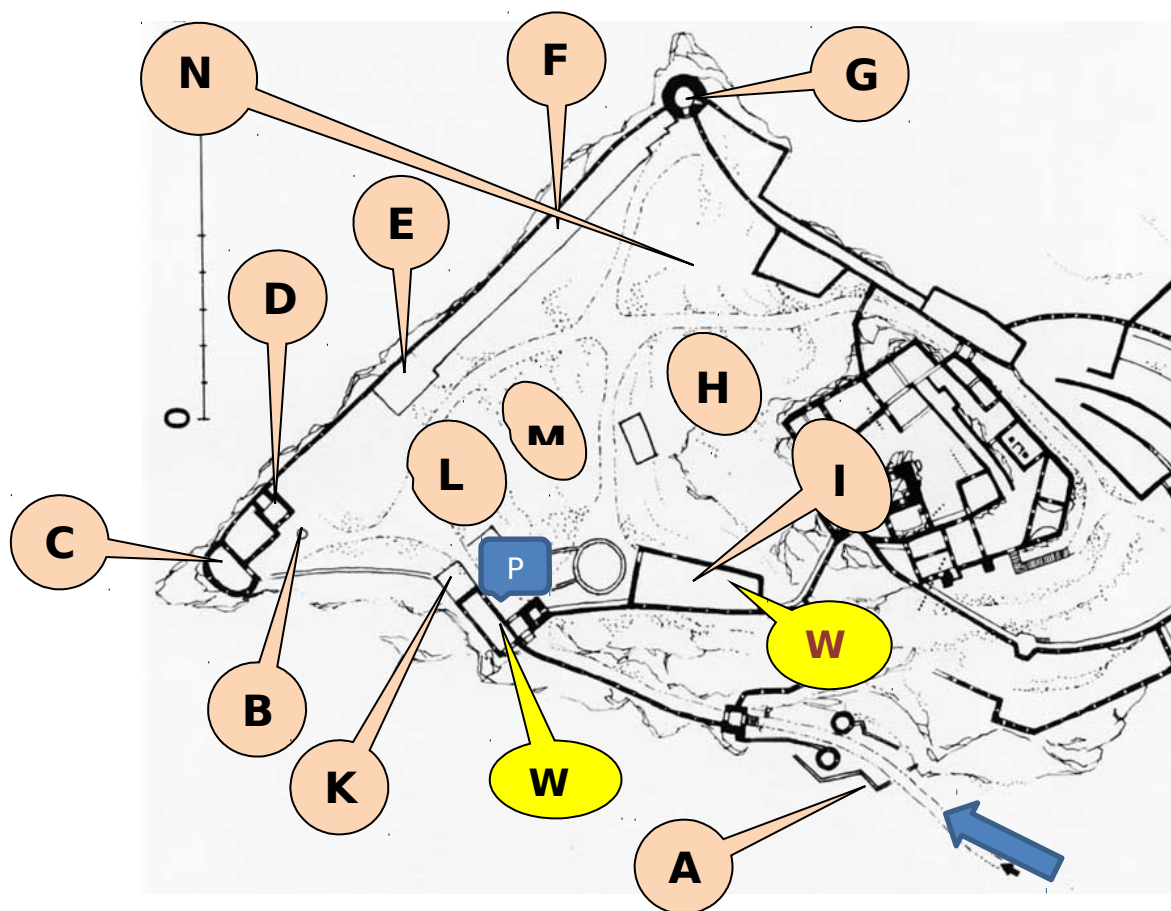

## ORIENTAČNÝ PLÁN TN HRADU :

**A / Brána vstup, registrácia hostí a VIP hostí, predaj vstupeniek**  
**B / Javisko pri Studni lásky, program k výročiu**  
**C / Delová bašta prvá sála : sklad potrebných vecí**  
Delová bašta horná sála : **VIP zóna pre hostí, k stravovaniu sa účastníkov**

### Výstava fotografií Javorček

**D / Pri studni (býv.Suveníry) - prezlikáreň**  
**E / Stan 5x5m pre prípad dažďa môžu v ňom prebiehať tvorivé dielničky**  
**F / historické hry**  
**G / Hladomorňa**  
**H / Lukostrelba**  
**J / Kasárne - obrazáreň (WC pre ZŤP-S bezbariérové), kútik pre mamičky s deťmi na prebaľovanie**  
**K / Sklenník (Káva , predaj suvenírov SDS ak by pršalo, WC)**  
**L / priestor nad amfiteátrom - stánky keramiky, prenikárka, bylinky, Aquila**  
**M / lúka pred Kasárňami skákací hrad pre deti**

**N / ( K-7), AQUILA**

**P / Parkovanie pre 8 vozidiel (stánkári)**